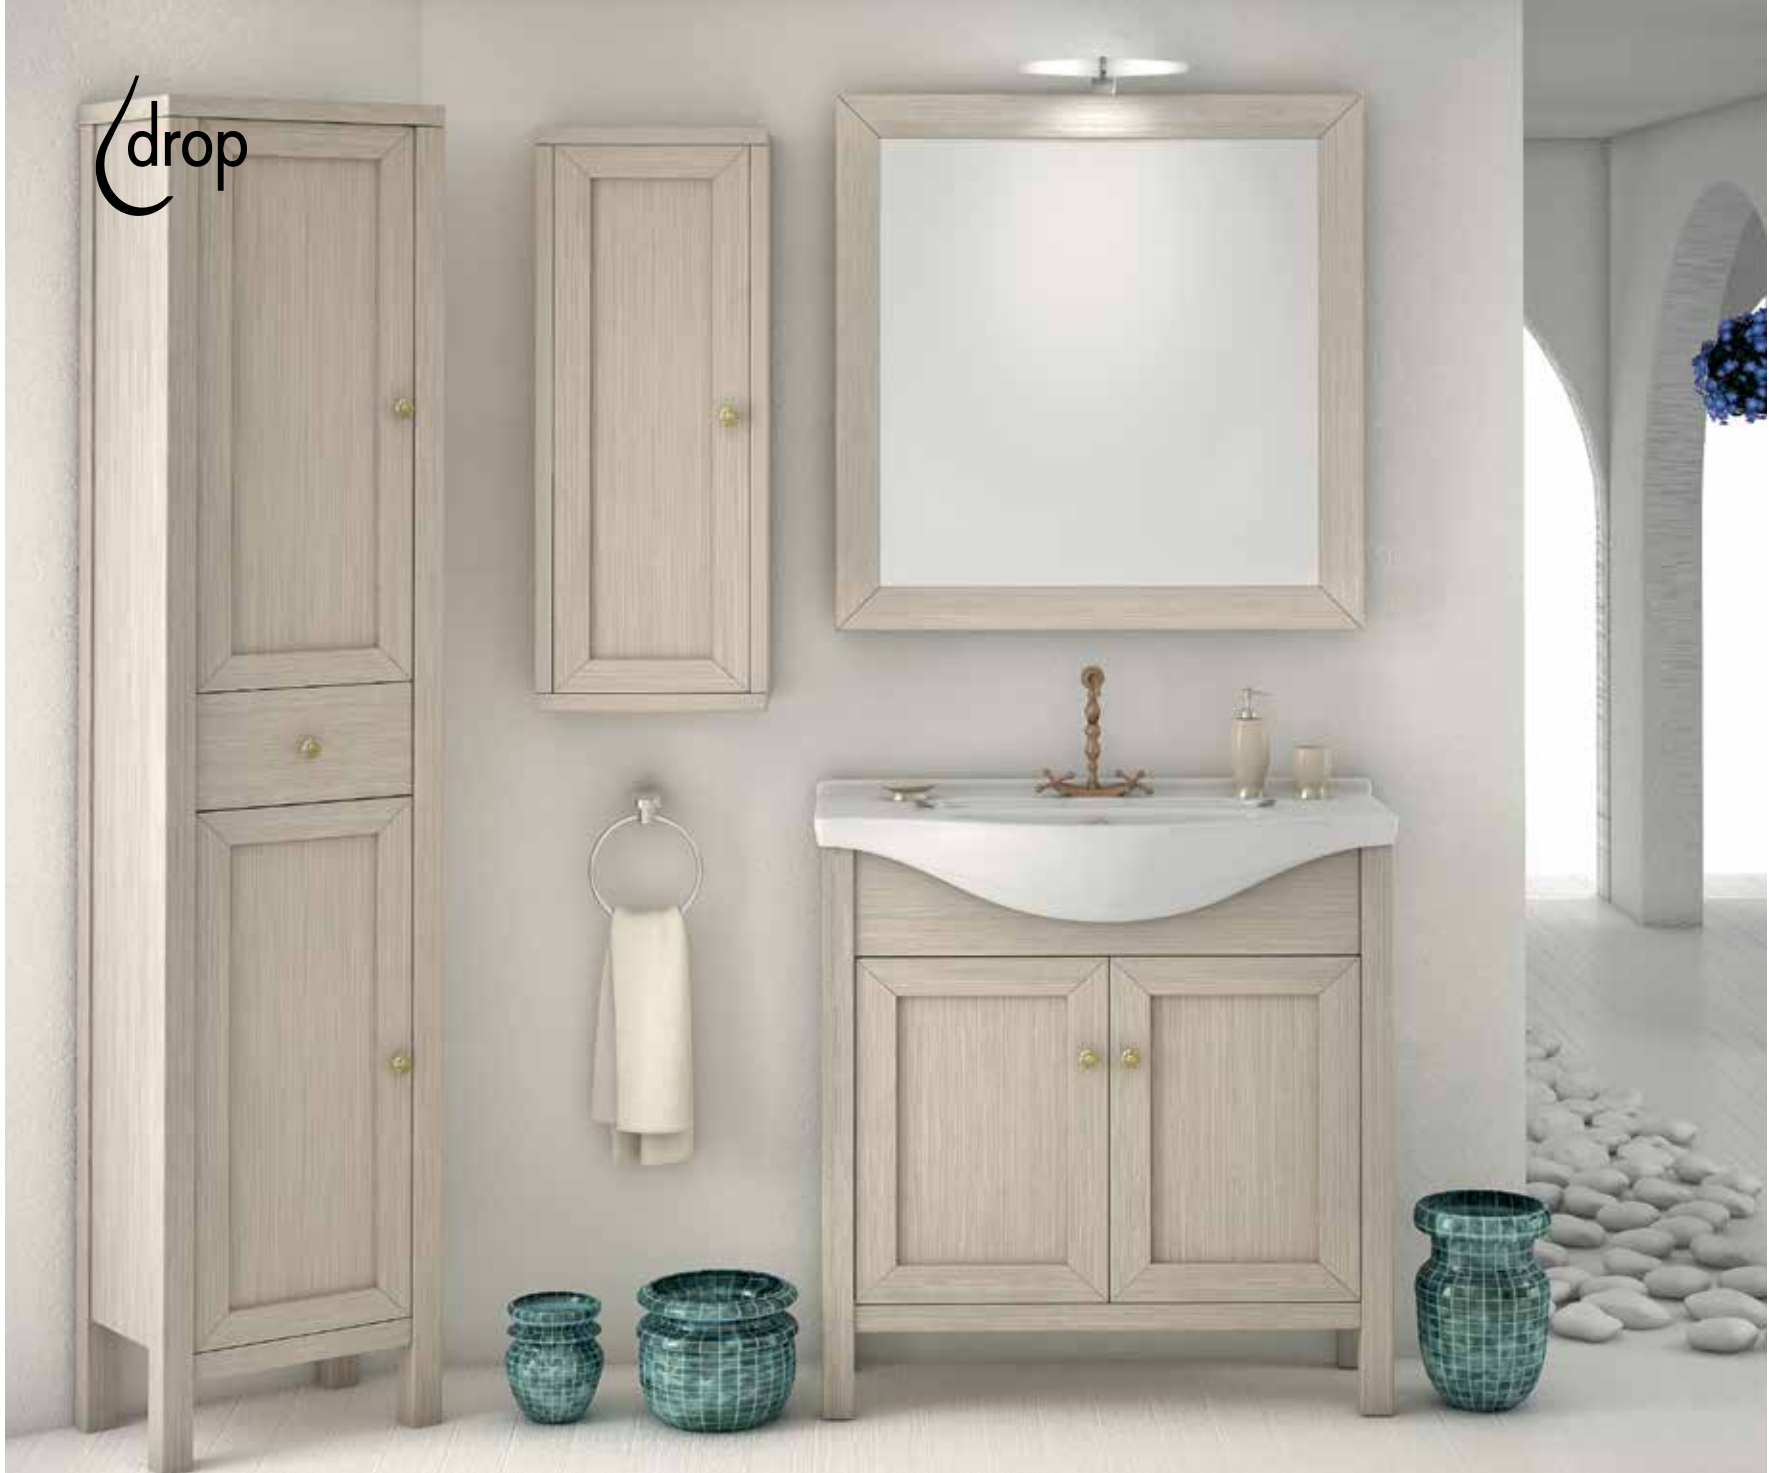

drop

NAFSIKA 75 / BROWN / DECAPE CREAM / BLUE / GREEN

**Επιδαπέδια Βάση Επίπλου -
Ενιαίος αποθηκευτικός χώρος -
2 πόρτες / Ξύλο Οξιμάς Brown
Floor standing Base Unit - Single
storage space - 2 doors /
Solid Beech Brown finish
6PNA075AN / (73,5 x 34 x 81,5)**

**Καθρέπης με πλαίσιο / Mirror
6KNA075AN / (73,5 x 2 x 80)**

**Επιδαπέδια Βάση Επίπλου -
Ενιαίος αποθηκευτικός χώρος -
2 πόρτες /
Ξύλο Βελανιδιάς Decape Cream
Floor standing Base Unit - Single
storage space - 2 doors /
Solid Decape Cream finish
6PNA075AC / (73,5 x 34 x 81,5)**

**Καθρέπης με πλαίσιο / Mirror
6KNA075AC / (73,5 x 2 x 80)**

**Επιδαπέδια Βάση Επίπλου -
Ενιαίος αποθηκευτικός χώρος -
2 πόρτες /
Ξύλο Βελανιδιάς Blue
Floor standing Base Unit - Single
storage space - 2 doors /
Solid Oak Blue finish
6PNA075AB / (73,5 x 34 x 81,5)**

**Καθρέπης με πλαίσιο / Mirror
6KNA075AB / (73,5 x 2 x 80)**

**Επιδαπέδια Βάση Επίπλου -
Ενιαίος αποθηκευτικός χώρος -
2 πόρτες / Ξύλο Βελανιδιάς Green
Floor standing Base Unit - Single
storage space - 2 doors /
Solid Oak Green finish
6PNA075AV / (73,5 x 34 x 81,5)**

**Καθρέπης με πλαίσιο / Mirror
6KNA075AV / (73,5 x 2 x 80)**

**Νιπτήρας Πορσελάνης -
Monoblock /
Porcelain Monoblock
washbasin
6BSA075PC / (74 x 48,5)**

**Φωτιστικό Eva / Light Eva
6FEV00002**

**Επιδαπέδια βοηθητική στήλη -
2 αποθηκευτικοί χώροι -
1 συρτάρι / Ξύλο Βελανιδιάς
Decape Cream
Floor standing Tall Unit -
2 storage spaces - 1 drawer /
Solid Decape Cream finish
6SAD040AC / (40 x 31 x 177)**

**Κρεμαστό ερμάριο - Ενιαίος
αποθηκευτικός χώρος /
Ξύλο Βελανιδιάς Decape Cream
Wall cabinet - Single storage
space /
Solid Decape Cream finish
6NAD030AC / (30 x 21 x 80)**