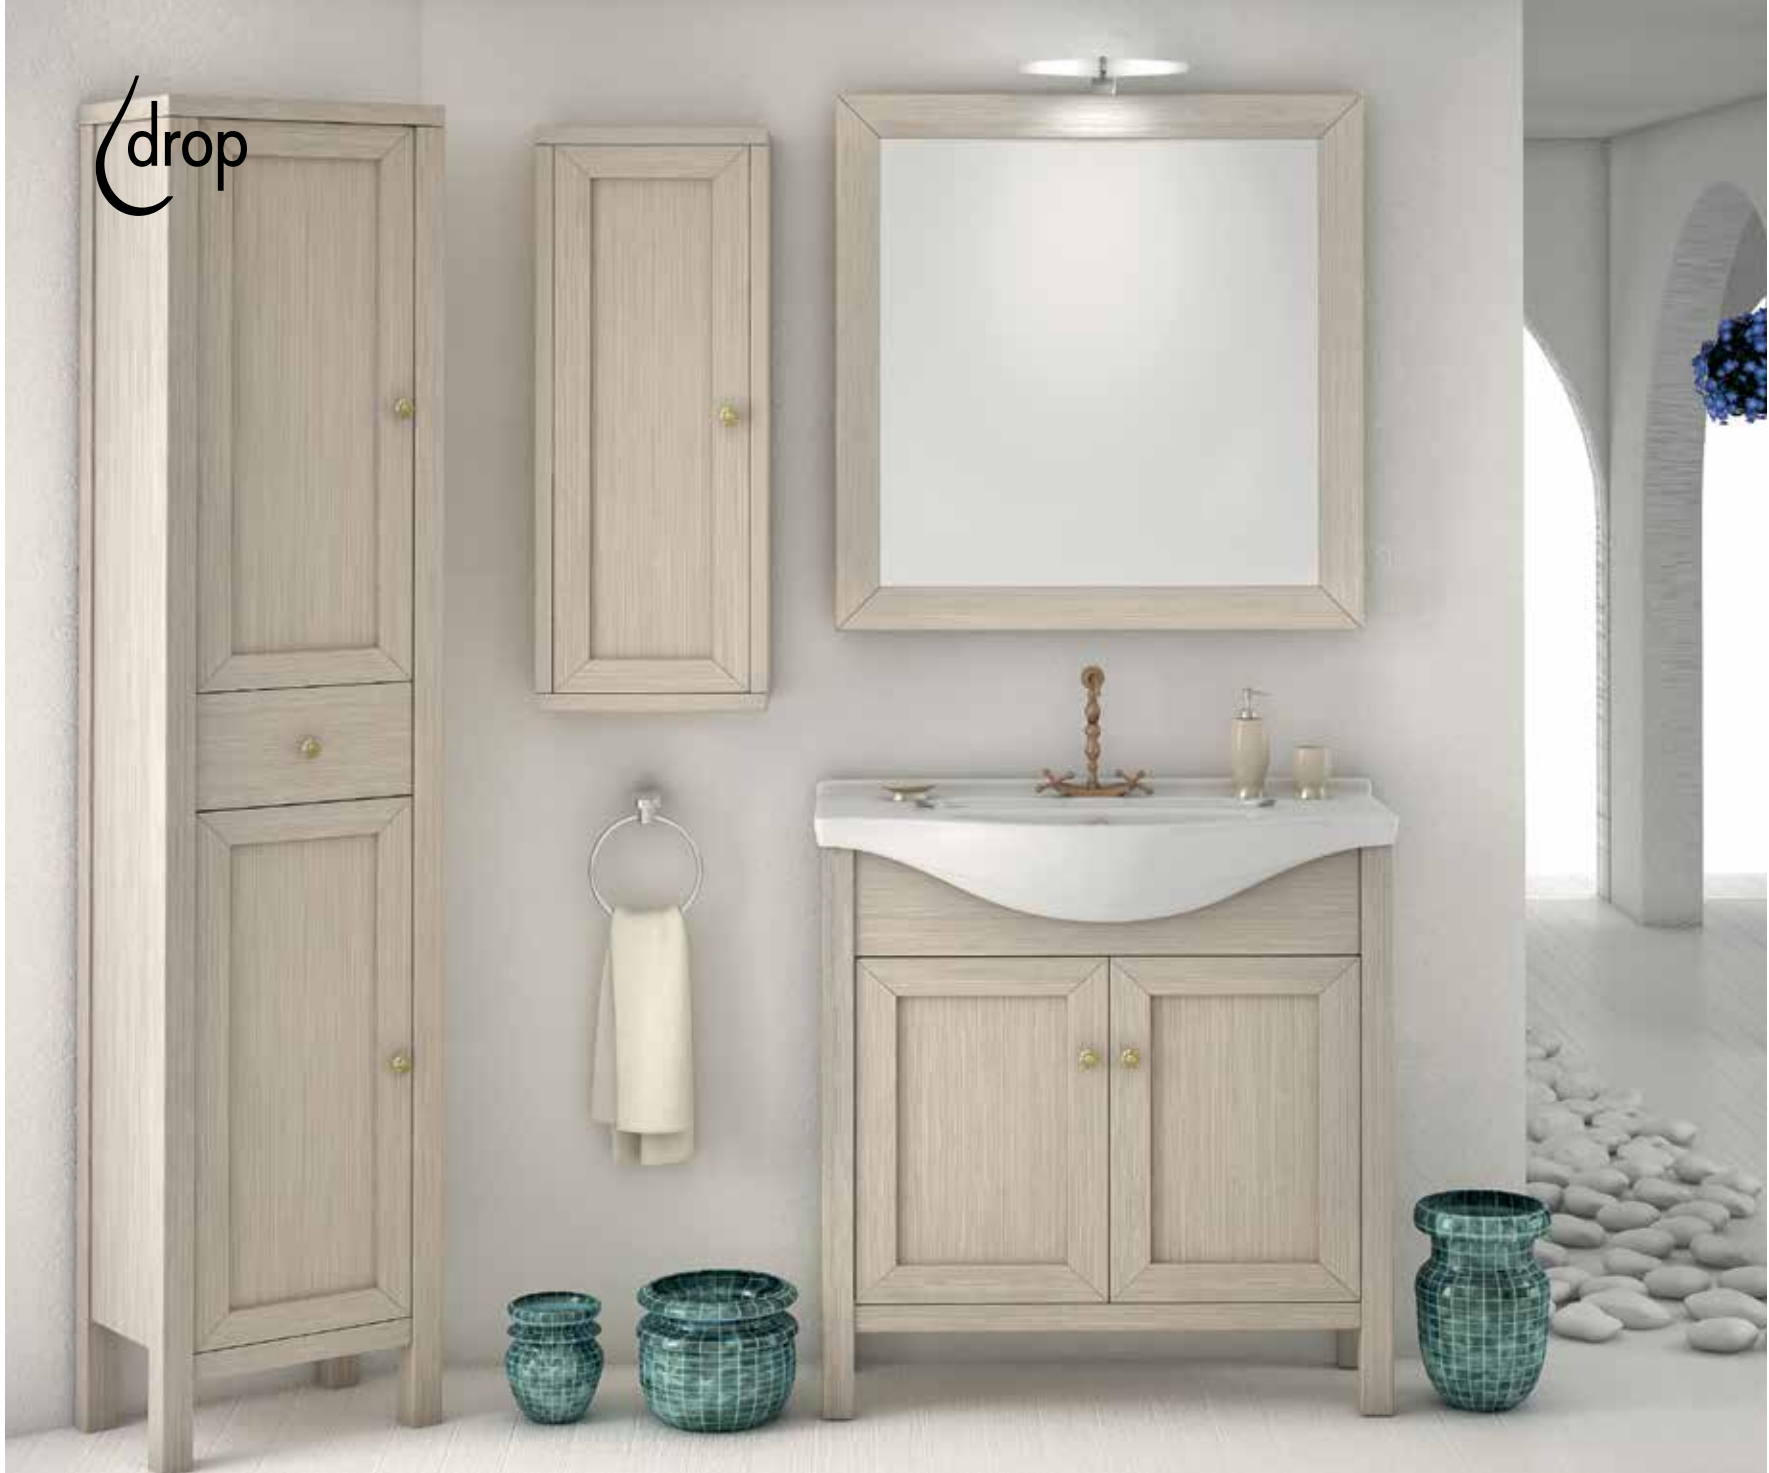

drop

NAFSIKA 75 / BROWN / DECAPE CREAM / BLUE / GREEN

**Επιδαπέδια Βάση Επίπλου -
Ενιαίος αποθηκευτικός χώρος -
2 πόρτες / Ξύλο Οξιμάς Brown
Floor standing Base Unit - Single
storage space - 2 doors /
Solid Beech Brown finish
6PNA075AN / (73,5 x 34 x 81,5)**

**Καθρέπτης με πλαίσιο / Mirror
6KNA075AN / (73,5 x 2 x 80)**

**Επιδαπέδια Βάση Επίπλου -
Ενιαίος αποθηκευτικός χώρος -
2 πόρτες /
Ξύλο Βελανιδιάς Decape Cream
Floor standing Base Unit - Single
storage space - 2 doors /
Solid Decape Cream finish
6PNA075AC / (73,5 x 34 x 81,5)**

**Καθρέπτης με πλαίσιο / Mirror
6KNA075AC / (73,5 x 2 x 80)**

**Επιδαπέδια Βάση Επίπλου -
Ενιαίος αποθηκευτικός χώρος -
2 πόρτες /
Ξύλο Βελανιδιάς Blue
Floor standing Base Unit - Single
storage space - 2 doors /
Solid Oak Blue finish
6PNA075AB / (73,5 x 34 x 81,5)**

**Καθρέπτης με πλαίσιο / Mirror
6KNA075AB / (73,5 x 2 x 80)**

**Επιδαπέδια Βάση Επίπλου -
Ενιαίος αποθηκευτικός χώρος -
2 πόρτες / Ξύλο Βελανιδιάς Green
Floor standing Base Unit - Single
storage space - 2 doors /
Solid Oak Green finish
6PNA075AV / (73,5 x 34 x 81,5)**

**Καθρέπτης με πλαίσιο / Mirror
6KNA075AV / (73,5 x 2 x 80)**

**Νιπτήρας Πορσελάνης -
Monoblock /
Porcelain Monoblock
washbasin
6BSA075PC / (74 x 48,5)**

**Φωτιστικό Eva / Light Eva
6FEV00001**

**Επιδαπέδια βοηθητική στήλη -
2 αποθηκευτικοί χώροι -
1 συρτάρι / Ξύλο Βελανιδιάς
Decape Cream
Floor standing Tall Unit -
2 storage spaces - 1 drawer /
Solid Decape Cream finish
6SAD040AC / (40 x 31 x 177)**

**Κρεμαστό ερμάριο - Ενιαίος
αποθηκευτικός χώρος /
Ξύλο Βελανιδιάς Decape Cream
Wall cabinet - Single storage
space /
Solid Decape Cream finish
6NAD030AC / (30 x 21 x 80)**